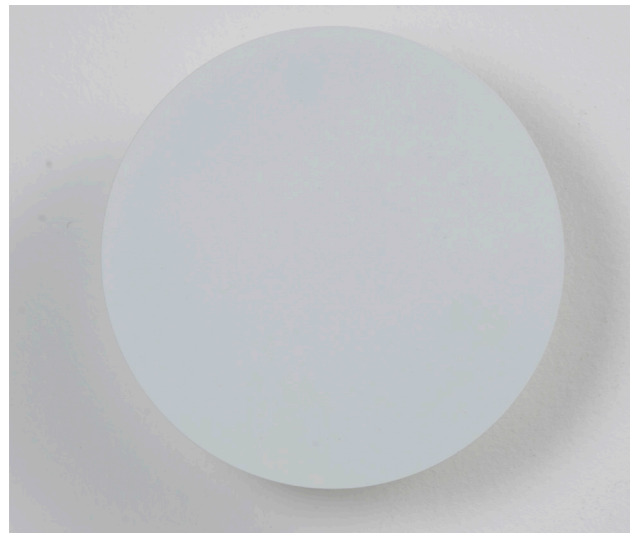

4625

.01	Bianco - White
.37	Verniciato corten <i>Painted corten finishing</i>
.39	Verniciato antracite <i>Painted anthracite finishing</i>

Color temperature	Light sources	lm
3000K	LED 8,7W	670lm

F IP65	1,50 Kg

Codici finiture - Finishes codes