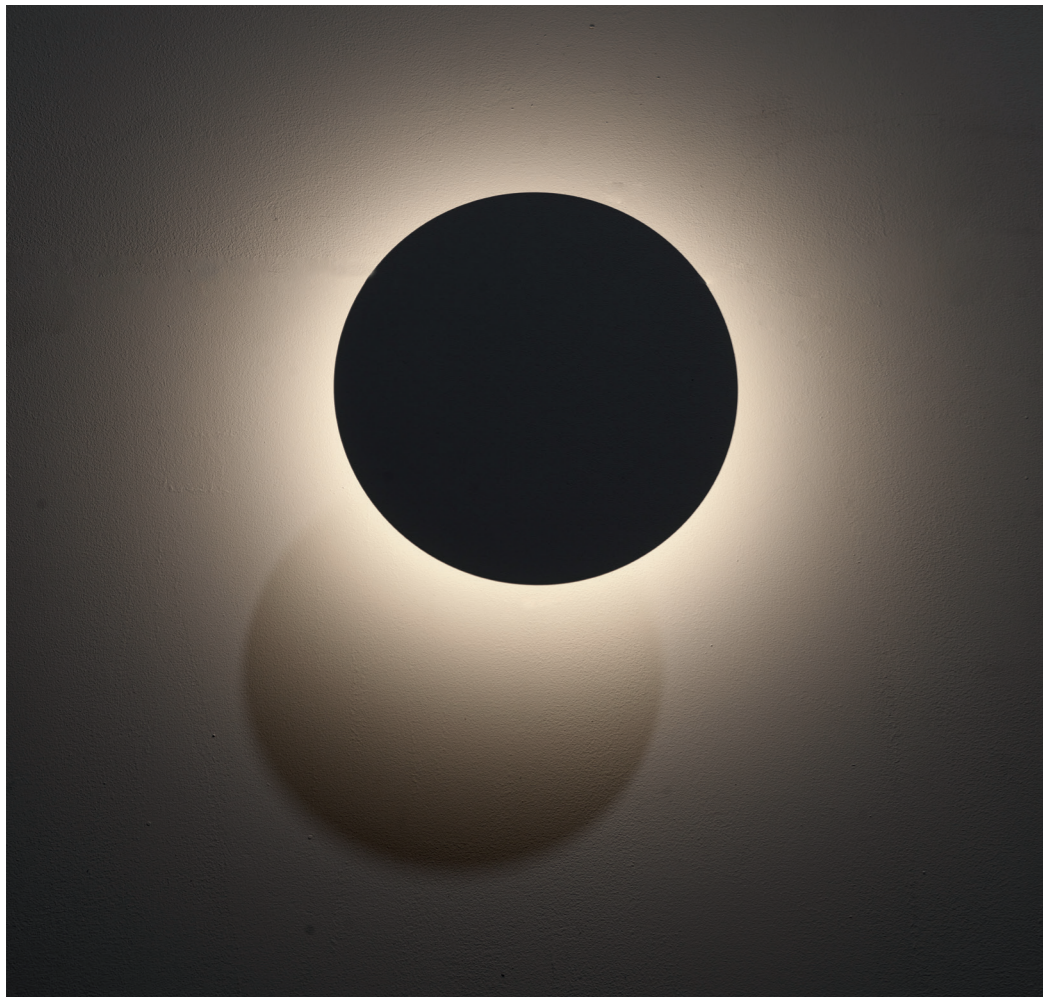

Lampada a parete da esterno con luce a emissione radiale radente.  
Il corpo è realizzato in alluminio pressofuso anodizzato e verniciato, lo schermo in metacrilato opalino.  
Il disco frontale è in alluminio verniciato.  
Eclipse IP è una lampada da esterno pensata anche per arredare con una luce delicata che sembra accarezzare la parete. Può essere installata da sola o in serie per arricchire una facciata, un porticato o un qualsiasi muro esterno.

*Outdoor wall lamp with grazing radial emission light.  
The body is made of anodized and painted die-cast aluminum, the screen in opal methacrylate.  
The front disc is in painted aluminum. Eclipse IP is an outdoor lamp also designed to furnish with one delicate light that seems to caress the wall. It can be installed alone or in series to enrich a facade, a porch or a any exterior wall.*

*Applique d'extérieur à lumière rasante à émission radiale.  
Le corps est en aluminium moulé sous pression anodisé et peint, l'écran de méthacrylate opale. Le disque avant est en aluminium peint.  
Eclipse IP est une lampe d'extérieur également conçue pour meubler un lumière délicate qui semble caresser le mur. Il peut être installé seul ou en série pour enrichir une façade, un porche ou un n'importe quel mur extérieur.*

*Außenwandleuchte mit streifendem radialem Emissionslicht.  
Der Korpus besteht aus eloxiertem und lackiertem Aluminium-Druckguss, der opale Methacrylatschirm.  
Die vordere Scheibe ist aus lackiertem Aluminium.  
Eclipse IP ist eine Außenleuchte, die auch dazu gedacht ist, mit einem zarten Licht zu dekorieren, das die Wand zu streicheln scheint.  
Es kann allein oder in Reihe installiert werden, um eine Fassade, eine Veranda oder jede andere Außenwand zu bereichern.*